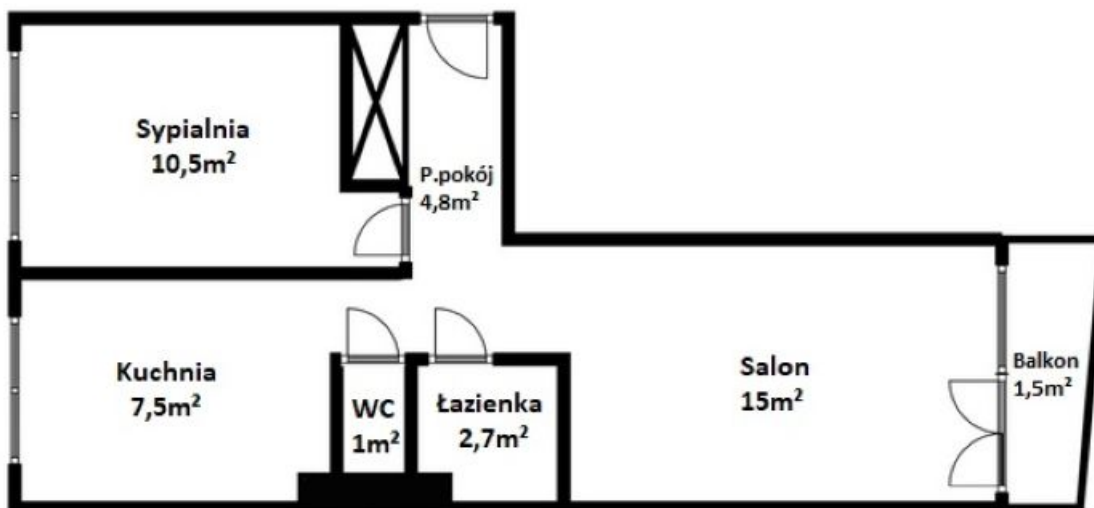

Zobacz galerię online:

KLIKNIJ
LUB
ZESKANUJ

Zobacz na interaktywnej mapie:

KLIKNIJ
LUB
ZESKANUJ

Zobacz wirtualny spacer:

KLIKNIJ
LUB
ZESKANUJ